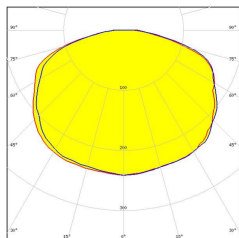

Tipologia di emissione luminosa

Principale caratteristiche dell'emissione luminosa della famiglia DL5

Emissione tipica del LED
senza lente