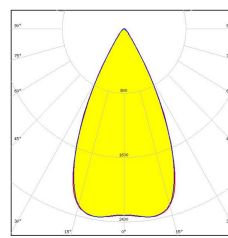

## Tipologia di emissione luminosa

Principale caratteristiche dell'emissione luminosa della famiglia DL5

Emissione tipica del LED  
senza lente

Emissione tipica del LED con  
lente 15°

Emissione tipica del LED con  
lente 30°