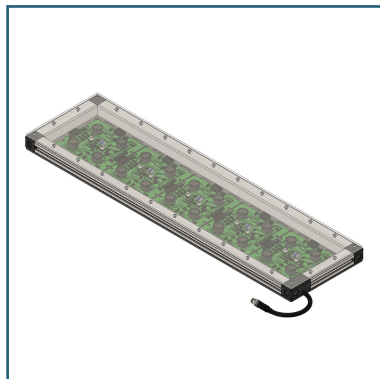

Modelli e accessori

Illuminatore a LED serie DL5 100 x 500

ITEM	CODICE PRODOTTO	COLORE	VETRO	LENTE
10-10-60	PL-DL5-010050-WH1-A00000	BIANCO NEUTRO	TRASPARENTE	NO
10-10-61	PL-DL5-010050-BL1-A00000	BLU STANDARD	TRASPARENTE	NO
10-10-62	PL-DL5-010050-RD1-A00000	ROSSO	TRASPARENTE	NO
10-10-63	PL-DL5-010050-IN1-A00000	INFRAROSSO 850	TRASPARENTE	NO
10-10-64	PL-DL5-010050-WH1-A01000	BIANCO NEUTRO	TRASPARENTE	15°
10-10-65	PL-DL5-010050-BL1-A01000	BLU STANDARD	TRASPARENTE	15°
10-10-66	PL-DL5-010050-RD1-A01000	ROSSO	TRASPARENTE	15°
10-10-67	PL-DL5-010050-IN1-A01000	INFRAROSSO 850	TRASPARENTE	15°
10-10-68	PL-DL5-010050-WH1-A02000	BIANCO NEUTRO	TRASPARENTE	30°
10-10-69	PL-DL5-010050-BL1-A02000	BLU STANDARD	TRASPARENTE	30°
10-10-70	PL-DL5-010050-RD1-A02000	ROSSO	TRASPARENTE	30°
10-10-71	PL-DL5-010050-IN1-A02000	INFRAROSSO 850	TRASPARENTE	30°
10-10-72	PL-DL5-010050-WH1-A03000	BIANCO NEUTRO	TRASPARENTE	45°
10-10-73	PL-DL5-010050-BL1-A03000	BLU STANDARD	TRASPARENTE	45°
10-10-74	PL-DL5-010050-RD1-A03000	ROSSO	TRASPARENTE	45°
10-10-75	PL-DL5-010050-IN1-A03000	INFRAROSSO 850	TRASPARENTE	45°