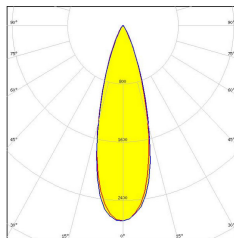

## Tipologia di emissione luminosa

Principale caratteristiche dell'emissione luminosa della famiglia DL5

Emissione tipica del LED  
senza lente

Emissione tipica del LED con  
lente 15°

Emissione tipica del LED con  
lente 30°