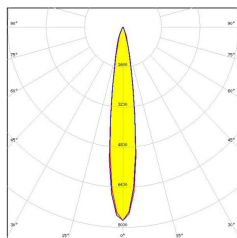

## Tipologia di emissione luminosa

Principale caratteristiche dell'emissione luminosa della famiglia DL5

Emissione tipica del LED  
senza lente

Emissione tipica del LED con  
lente 15°

Emissione tipica del LED con  
lente 30°