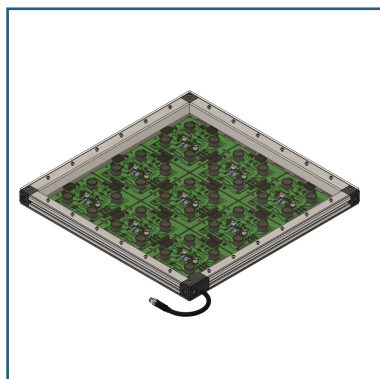

illuminatore a LED serie DL5 300 x 300

ITEM	CODICE PRODOTTO	COLORE	VETRO	LENTE
10-11-82	PL-DL5-030030-WH1-A00000	BIANCO NEUTRO	TRASPARENTE	NO
10-11-83	PL-DL5-030030-BL1-A00000	BLU STANDARD	TRASPARENTE	NO
10-11-84	PL-DL5-030030-RD1-A00000	ROSSO	TRASPARENTE	NO
10-11-85	PL-DL5-030030-IN1-A00000	INFRAROSSO 850	TRASPARENTE	NO
10-11-86	PL-DL5-030030-WH1-A01000	BIANCO NEUTRO	TRASPARENTE	15°
10-11-87	PL-DL5-030030-BL1-A01000	BLU STANDARD	TRASPARENTE	15°
10-11-88	PL-DL5-030030-RD1-A01000	ROSSO	TRASPARENTE	15°
10-11-89	PL-DL5-030030-IN1-A01000	INFRAROSSO 850	TRASPARENTE	15°
10-11-90	PL-DL5-030030-WH1-A02000	BIANCO NEUTRO	TRASPARENTE	30°
10-11-91	PL-DL5-030030-BL1-A02000	BLU STANDARD	TRASPARENTE	30°
10-11-92	PL-DL5-030030-RD1-A02000	ROSSO	TRASPARENTE	30°
10-11-93	PL-DL5-030030-IN1-A02000	INFRAROSSO 850	TRASPARENTE	30°
10-11-94	PL-DL5-030030-WH1-A03000	BIANCO NEUTRO	TRASPARENTE	45°
10-11-95	PL-DL5-030030-BL1-A03000	BLU STANDARD	TRASPARENTE	45°
10-11-96	PL-DL5-030030-RD1-A03000	ROSSO	TRASPARENTE	45°
10-11-97	PL-DL5-030030-IN1-A03000	INFRAROSSO 850	TRASPARENTE	45°