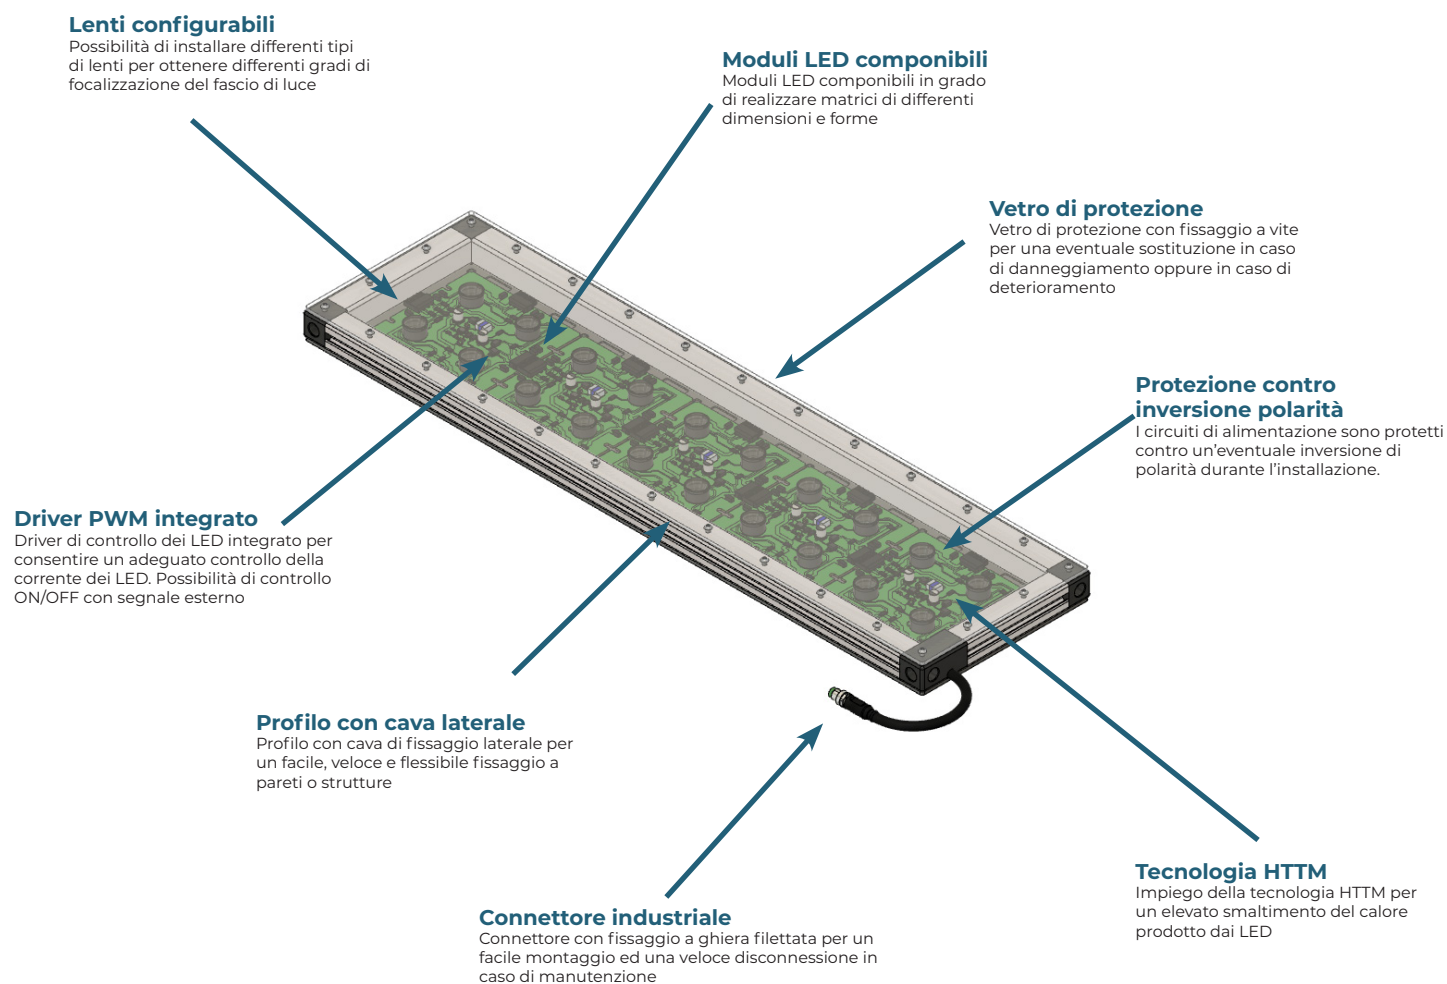

## Vetro

Vetro di protezione dei LED e/o diffusione della luce

0 = vetro trasparente

1 = vetro semi-trasparente ( bassa diffusione - effetto "dome" )

RD1 : Red 620 nm

RD2 : Photo Red 620 nm

RD3 : Deep Red 720 nm

IN1 : Infrared 850 nm

IN2 : Infrared 940 nm

## Perchè scegliere un illuminatore serie DL5 ?

Principale caratteristiche della serie DL5

## Principali caratteristiche comuni a tutta la famiglia DL5

Caratteristiche	Valore
Tensione di alimentazione	24 Vdc +/- 5%
Grado di protezione IP	IP54
Range di temperatura	0° - 40° C
Connessione	Connettore M8 3 poli con ghiera filettata