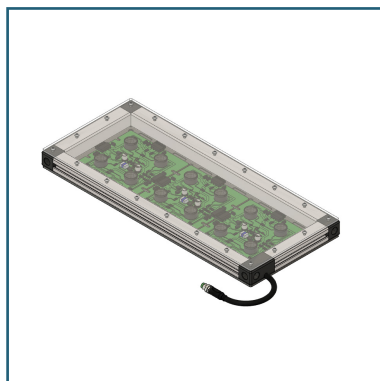

Modelli e accessori

Illuminatore a LED serie DL5 100 x 300

ITEM	CODICE PRODOTTO	COLORE	VETRO	LENTE
10-09-84	PL-DL5-010030-WH1-A00000	BIANCO NEUTRO	TRASPARENTE	NO
10-09-85	PL-DL5-010030-BL1-A00000	BLU STANDARD	TRASPARENTE	NO
10-09-86	PL-DL5-010030-RD1-A00000	ROSSO	TRASPARENTE	NO
10-09-87	PL-DL5-010030-IN1-A01000	INFRAROSSO 850	TRASPARENTE	NO
10-09-88	PL-DL5-010030-WH1-A01000	BIANCO NEUTRO	TRASPARENTE	15°
10-09-89	PL-DL5-010030-BL1-A01000	BLU STANDARD	TRASPARENTE	15°
10-09-90	PL-DL5-010030-RD1-A01000	ROSSO	TRASPARENTE	15°
10-09-91	PL-DL5-010030-IN1-A01000	INFRAROSSO 850	TRASPARENTE	15°
10-09-92	PL-DL5-010030-WH1-A02000	BIANCO NEUTRO	TRASPARENTE	30°
10-09-93	PL-DL5-010030-BL1-A02000	BLU STANDARD	TRASPARENTE	30°
10-09-94	PL-DL5-010030-RD1-A02000	ROSSO	TRASPARENTE	30°
10-09-95	PL-DL5-010030-IN1-A02000	INFRAROSSO 850	TRASPARENTE	30°
10-09-96	PL-DL5-010030-WH1-A03000	BIANCO NEUTRO	TRASPARENTE	45°
10-09-97	PL-DL5-010030-BL1-A03000	BLU STANDARD	TRASPARENTE	45°
10-09-98	PL-DL5-010030-RD1-A03000	ROSSO	TRASPARENTE	45°
10-09-99	PL-DL5-010030-IN1-A03000	INFRAROSSO 850	TRASPARENTE	45°