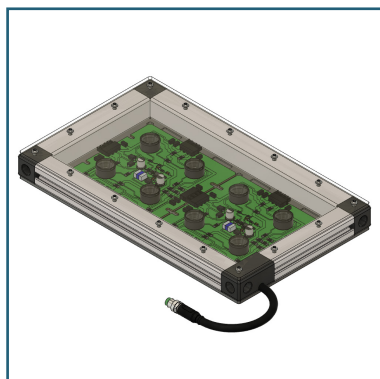

Illuminatore a LED serie DL5 100 x 200

ITEM	CODICE PRODOTTO	COLORE	VETRO	LENTE
10-09-68	PL-DL5-010020-WH1-A00000	BIANCO NEUTRO	TRASPARENTE	NO
10-09-69	PL-DL5-010020-BL1-A00000	BLU STANDARD	TRASPARENTE	NO
10-09-70	PL-DL5-010020-RD1-A00000	ROSSO	TRASPARENTE	NO
10-09-71	PL-DL5-010020-IN1-A00000	INFRAROSSO 850	TRASPARENTE	NO
10-09-72	PL-DL5-010020-WH1-A01000	BIANCO NEUTRO	TRASPARENTE	15°
10-09-73	PL-DL5-010020-BL1-A01000	BLU STANDARD	TRASPARENTE	15°
10-09-74	PL-DL5-010020-RD1-A01000	ROSSO	TRASPARENTE	15°
10-09-75	PL-DL5-010020-IN1-A01000	INFRAROSSO 850	TRASPARENTE	15°
10-09-76	PL-DL5-010020-WH1-A02000	BIANCO NEUTRO	TRASPARENTE	30°
10-09-77	PL-DL5-010020-BL1-A02000	BLU STANDARD	TRASPARENTE	30°
10-09-78	PL-DL5-010020-RD1-A02000	ROSSO	TRASPARENTE	30°
10-09-79	PL-DL5-010020-IN1-A02000	INFRAROSSO 850	TRASPARENTE	30°
10-09-80	PL-DL5-010020-WH1-A03000	BIANCO NEUTRO	TRASPARENTE	45°
10-09-81	PL-DL5-010020-BL1-A03000	BLU STANDARD	TRASPARENTE	45°
10-09-82	PL-DL5-010020-RD1-A03000	ROSSO	TRASPARENTE	45°
10-09-83	PL-DL5-010020-IN1-A03000	INFRAROSSO 850	TRASPARENTE	45°